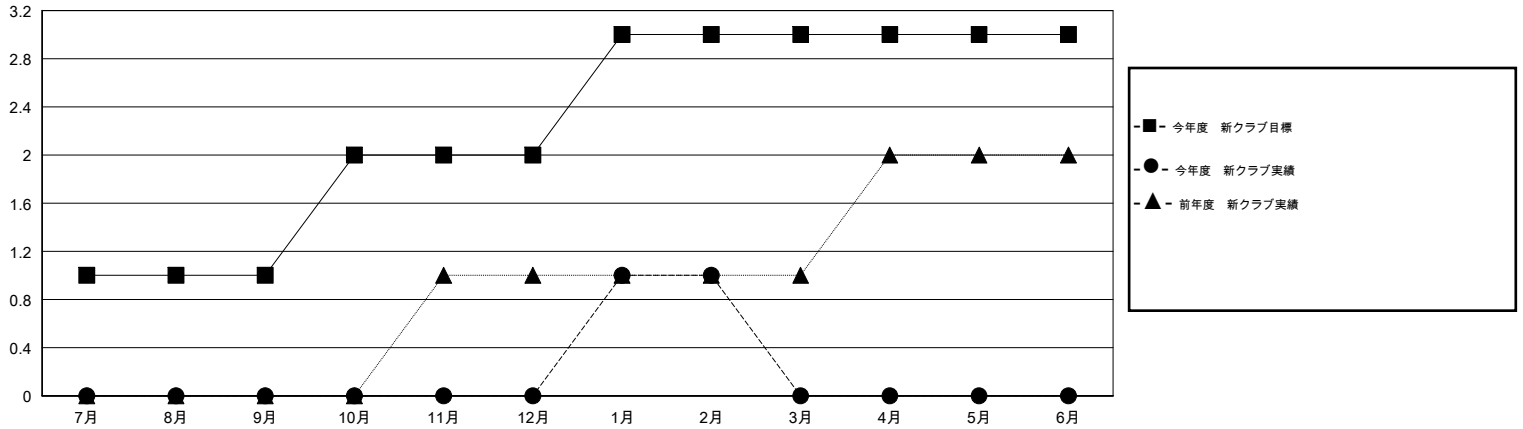

MONTHLY MEMBERSHIP PROGRESS REPORT

District 330 A

Results as of: 2/28/2017

GMT: Masayuki Kaneko

地域 JAPAN

GMT会則地域

クラブ				名			
結果: 2016-2017				結果: 2016-2017			
四半期	新クラブ目標	新クラブ	解散クラブ	四半期	新会員 (再入会と転入を含めない) 純増目標	新会員 (再入会と転入を含めない) 実際	退会者 (転籍を含む) 実際
7月/8月/9月	1	0	0	7月/8月/9月	220	176	149
10月/11月/12月	1	0	0	10月/11月/12月	720	55	101
1月/2月/3月	1	1	0	1月/2月/3月	25	124	56
4月/5月/6月	0	0	0	4月/5月/6月	-100	0	0

新クラブ目標及び実績累計

会員目標及び実績累計

解散クラブ: 0	113 CLUBS OF 201 一名以上の新会員を登録	男女別
退会者		男性 4,690 (72.35%)
物故会員 34		女性 1,792 (27.65%)
クラブ解散 0	会員累計データを見るには、ここをクリック	世帯主/家族会員合計 2,848
その他 272		国際会費半額の家族会員 1,839
合計 306		