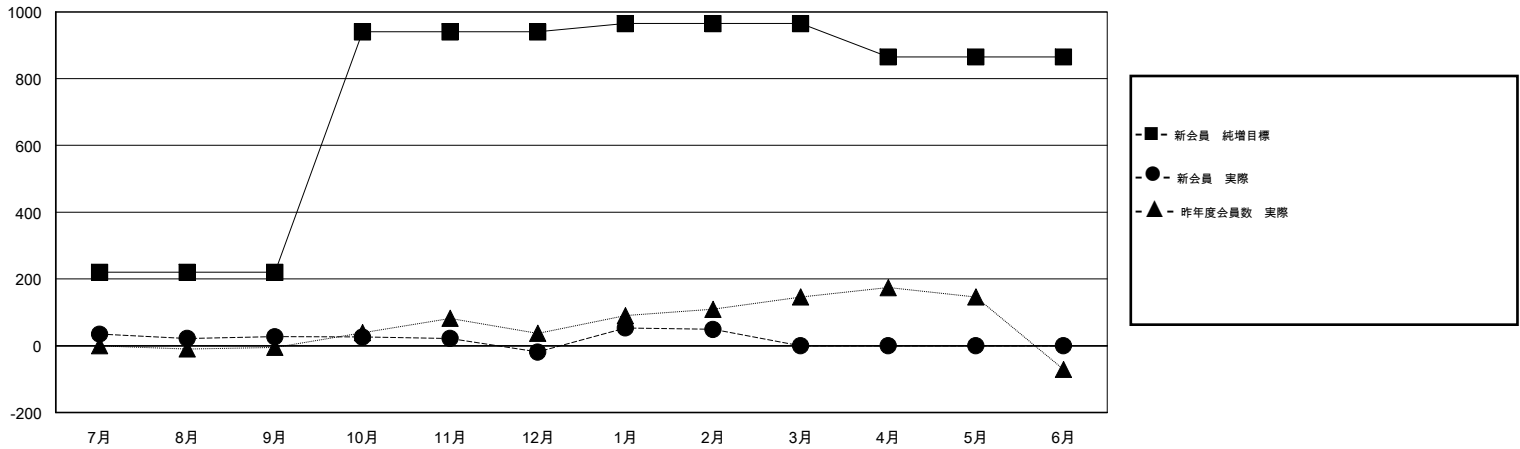

MONTHLY MEMBERSHIP PROGRESS REPORT

District 330 A

Results as of: 2/28/2017

GMT: Masayuki Kaneko

地域 JAPAN

GMT会則地域

クラブ				名			
結果: 2016-2017				結果: 2016-2017			
四半期	新クラブ目標	新クラブ	解散クラブ	四半期	新会員 (再入会と転入を含めない) 純増目標	新会員 (再入会と転入を含めない) 実際	退会者 (転籍を含む) 実際
7月/8月/9月	1	0	0	7月/8月/9月	220	176	149
10月/11月/12月	1	0	0	10月/11月/12月	720	55	101
1月/2月/3月	1	1	0	1月/2月/3月	25	124	56
4月/5月/6月	0	0	0	4月/5月/6月	-100	0	0

新クラブ目標及び実績累計

会員目標及び実績累計

解散クラブ: 0	113 CLUBS OF 201 一名以上の新会員を登録	男女別
退会者		男性 4,690 (72.35%)
物故会員 34		女性 1,792 (27.65%)
クラブ解散 0	会員累計データを見るには、ここをクリック	世帯主/家族会員合計 2,848
その他 272		国際会費半額の家族会員 1,839
合計 306		